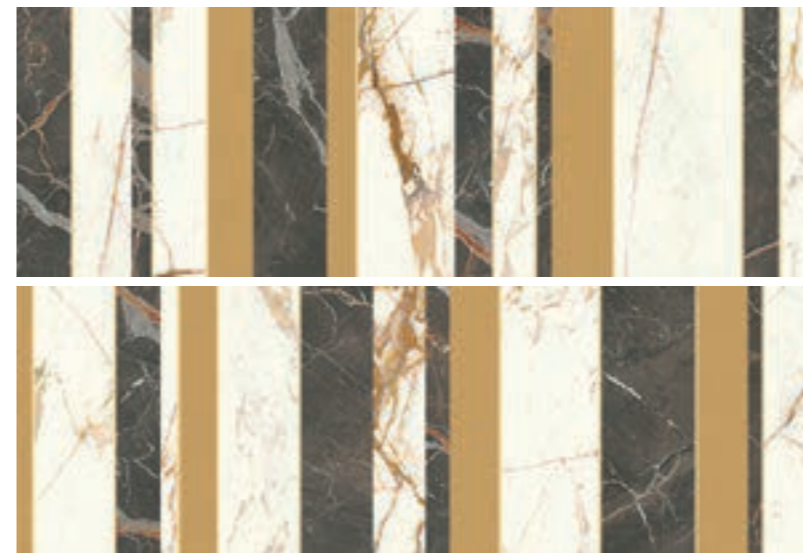

УАЙТ

Нат. и Рет. - 45x90 см

V3

БРАУН

Нат. и Рет. - 45x90 см

V3

ВСТАВКА МИКС

Нат. - 25x75 см