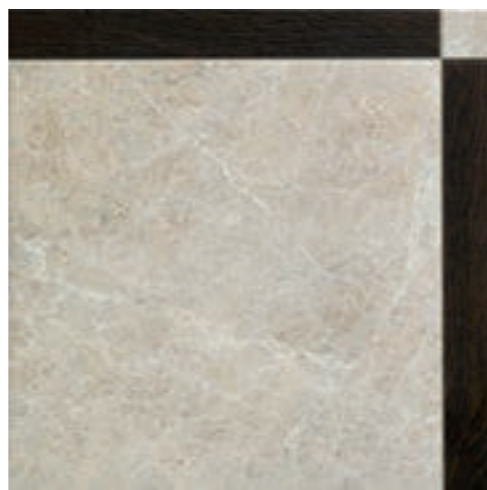

СЕРЫЙ

Нат. - 45x45 см

PEI 3
V2