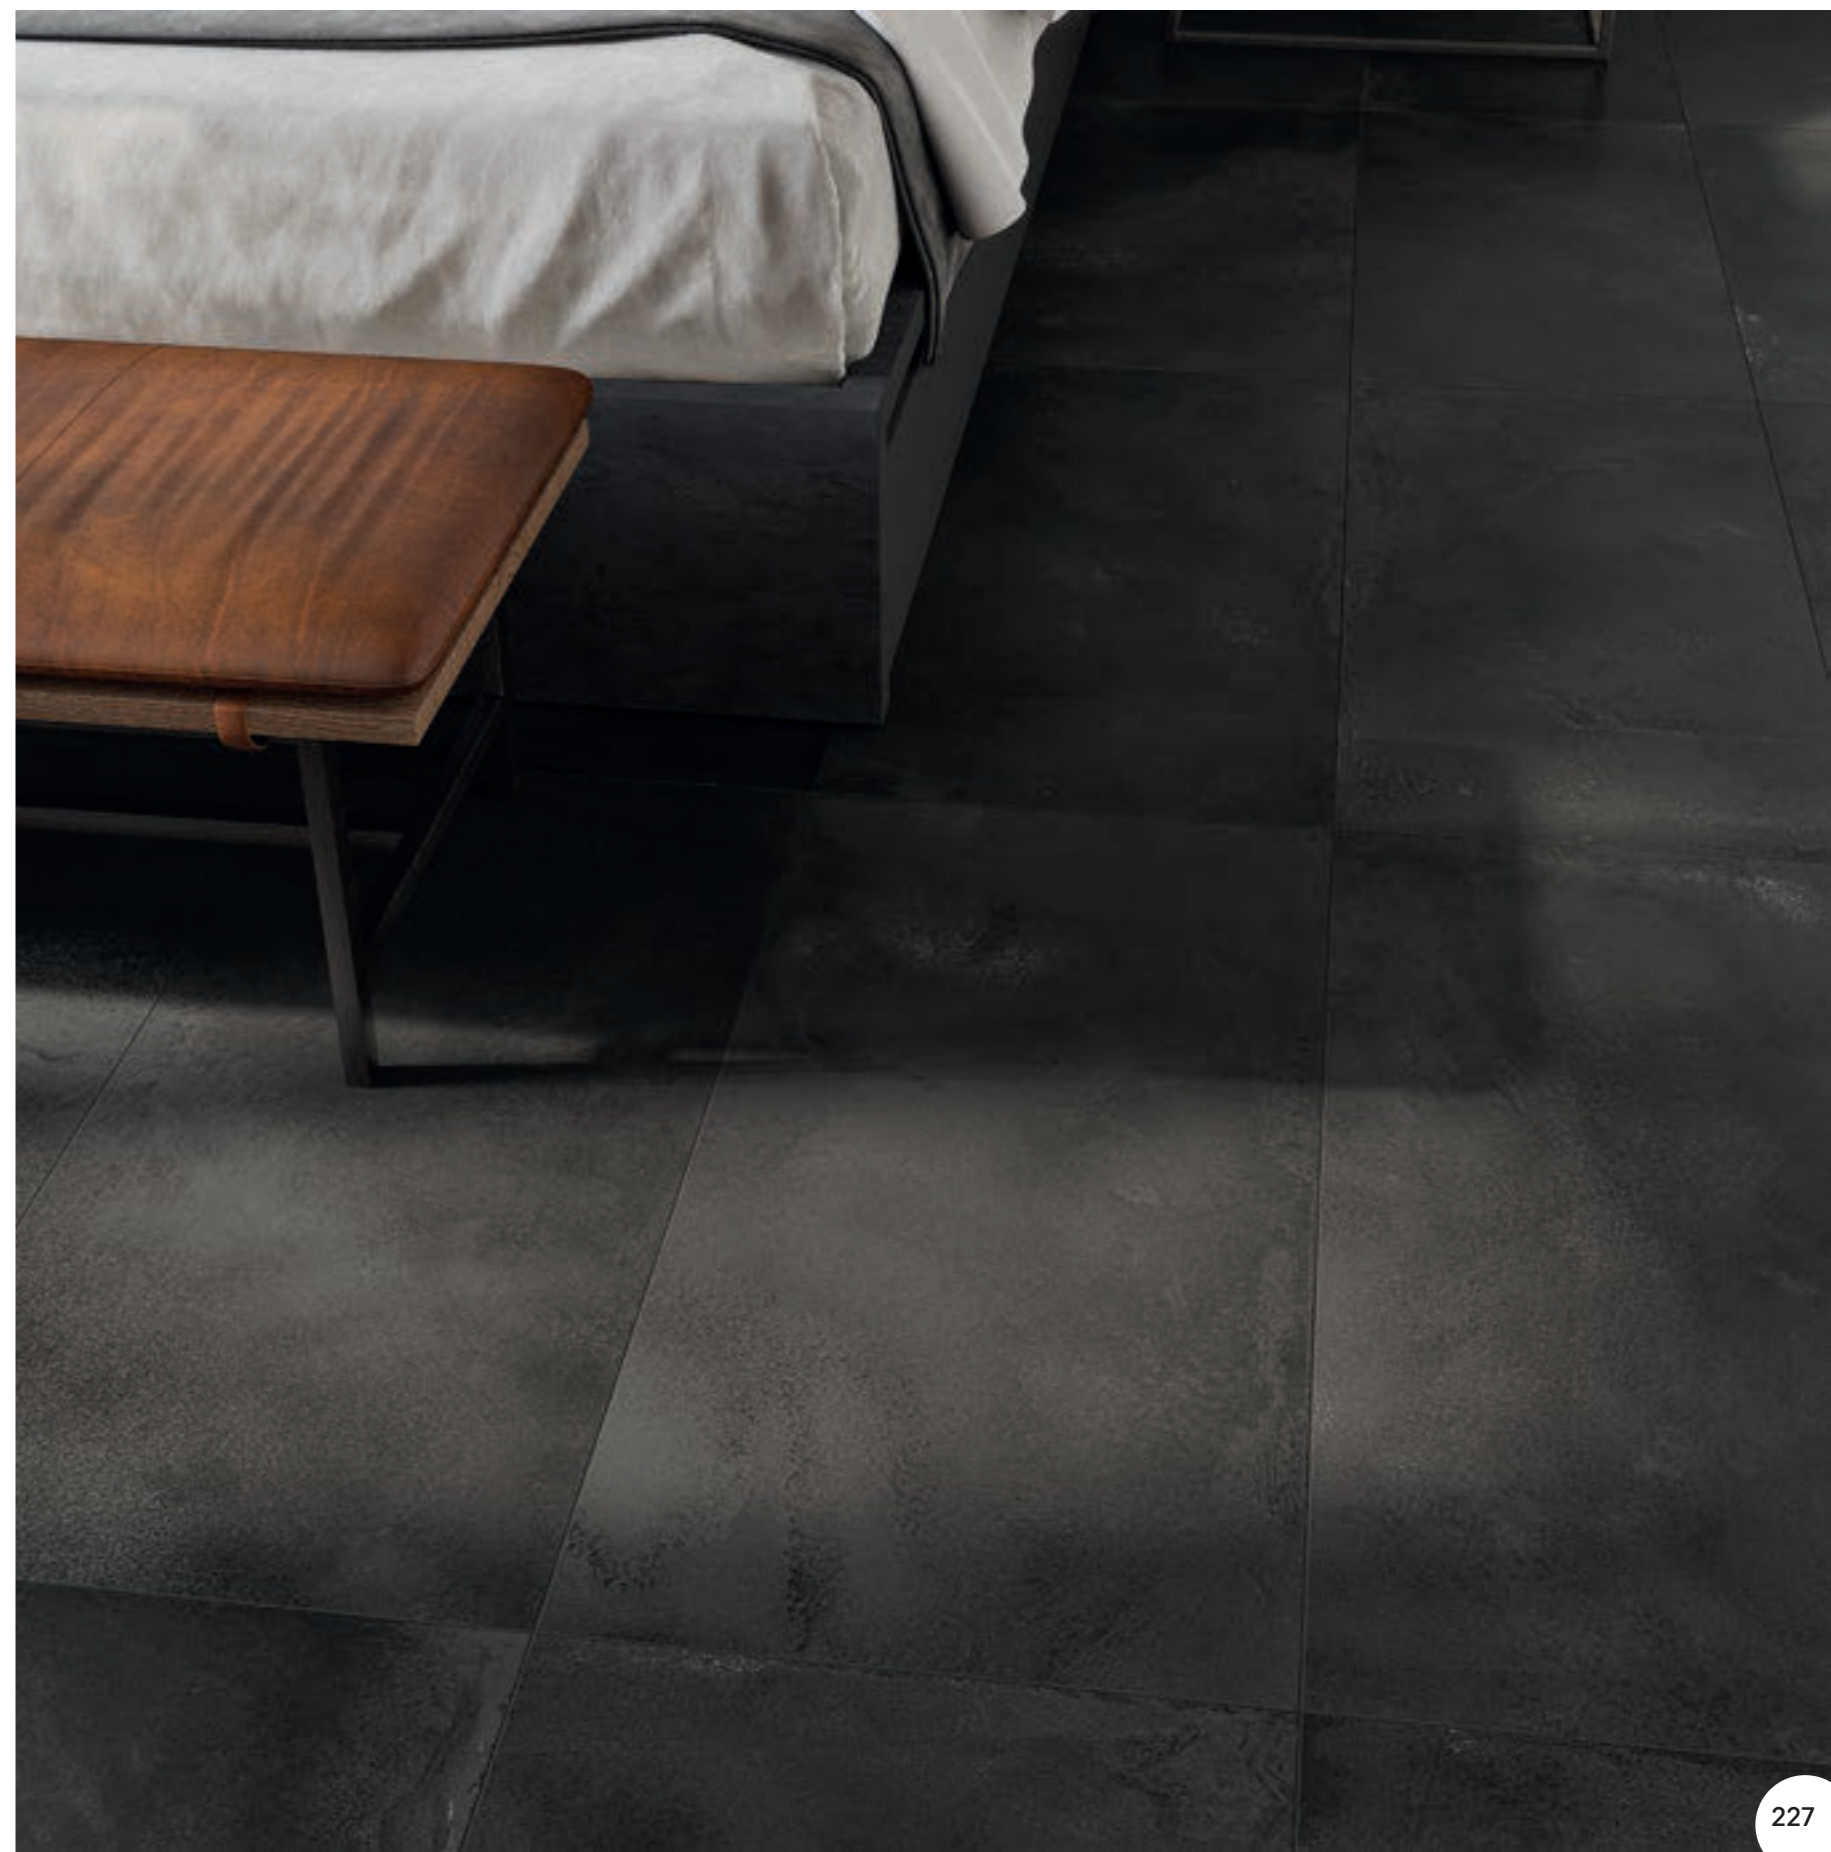

**ЛАЙФСТАЙЛ
МОКА**

НАТ. - 25x75 см

**ЛИНАТЕ
ОУШН**
НАТ. И РЕТ. - 45x90 см

**ЛАЙФСТАЙЛ
БРИК ГОЛД**
7,5x30 см

**ЛИНАТЕ
БРАУН**

НАТ. И РЕТ. - 45x90 см

**ЛИНАТЕ
БРАУН**

НАТ. И РЕТ. - 45x90 см