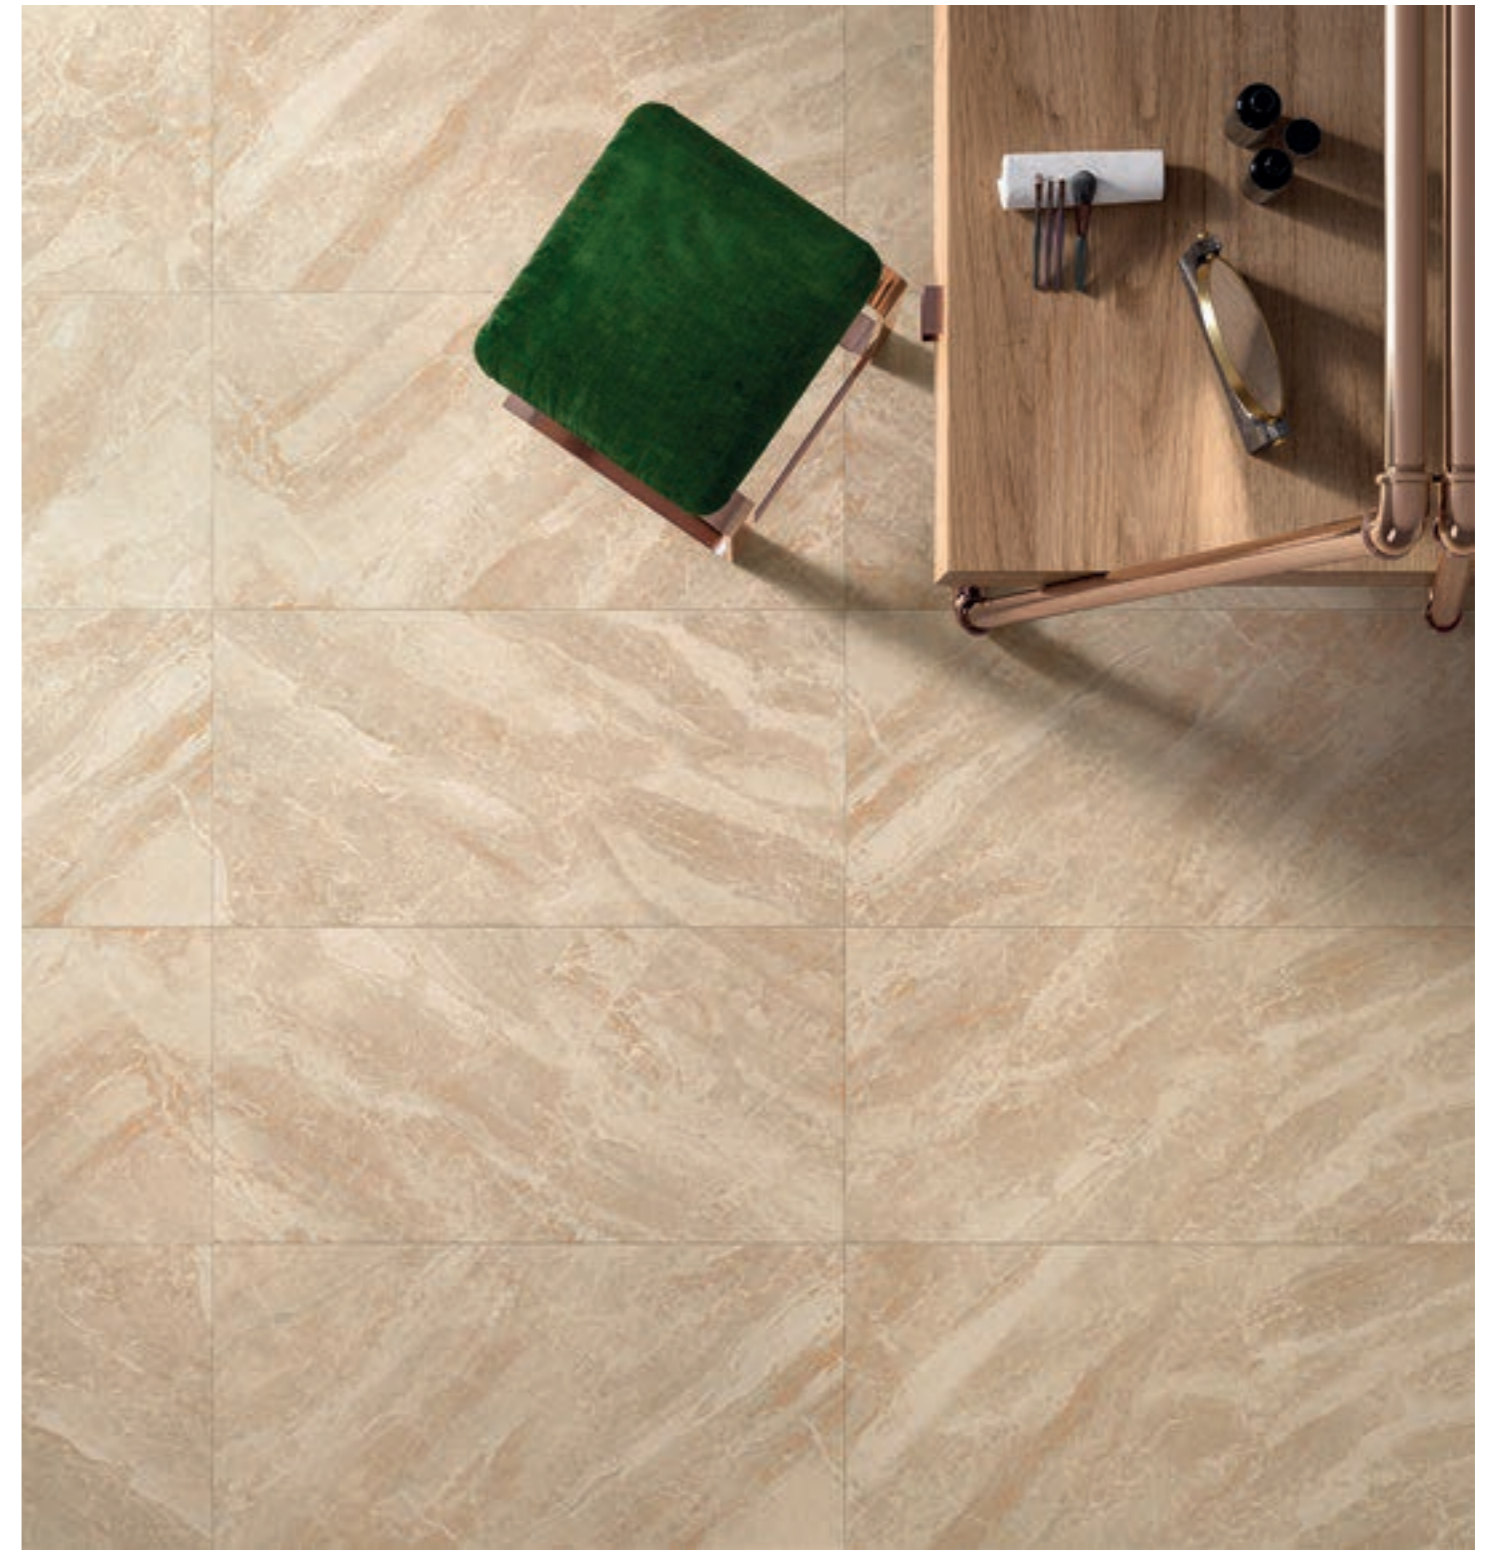

НАТ. И РЕТ. - 45x90 см

**ЛАЙФСТАЙЛ
ВСТ.ГОЛДЕН**

НАТ. - 25x75 см

**ПОРТОФИНО
БЕЛЫЙ**

НАТ. И РЕТ. - 45x90 см

ПОРТОФИНО БЕЖ

НАТ. И РЕТ. - 45x90 см

**ПОРТОФИНО
БЕЖ**