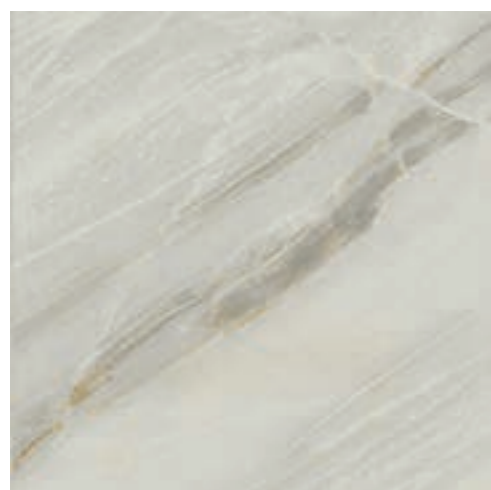

БЕЛЫЙ

Нат. и Рет. - 45x90 см

V3

ЧЁРНЫЙ

Нат. и Рет. - 45x90 см

V3

Шлиф. и Рет. - 45x45 см

PEI 5
V3