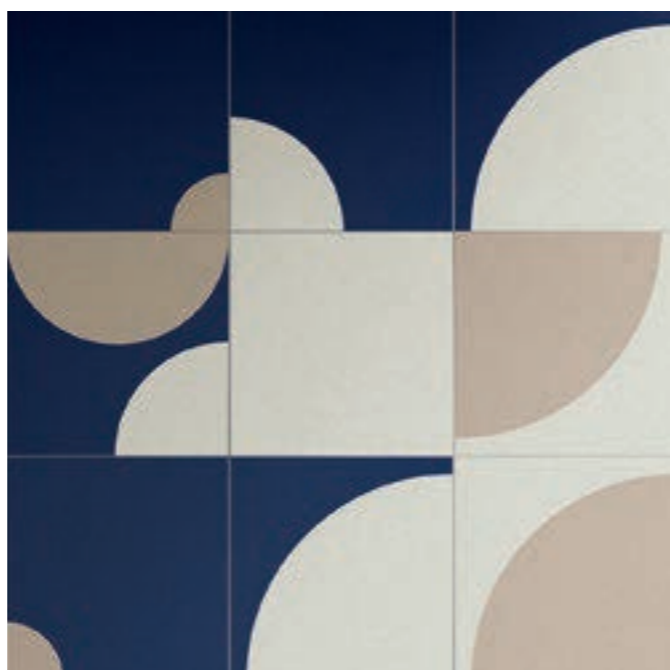

ЛАЙФСТАЙЛ БЛУ МОЗАИКА ЛУП

Нат. - 32x31 см

ЛАЙФСТАЙЛ МОКА НАТ. - 25x75 см

ЦВЕТА

ЛАЙФСТАЙЛ БРИК КОРАЛ ♦

7,5x30 см

ЛАЙФСТАЙЛ БРИК ПЕТРОЛ ♦

7,5x30 см

ЛАЙФСТАЙЛ БРИК ГРЕЙДЖ ♦

7,5x30 см

ЛАЙФСТАЙЛ БРИК ГОЛД ♦

7,5x30 см

ЛАЙФСТАЙЛ БРИК НАЙТ ♦

7,5x30 см

ЛАЙФСТАЙЛ 20 ГРИН ▲*

Нат. - 20x20 см

ЛАЙФСТАЙЛ 20 БЛУ ▲*

Нат. - 20x20 см

ГЛАЗУРОВАННЫЙ КЕРАМОГРАНИТ

ЛАЙФСТАЙЛ 20 БЛУ - 20x20 см

- ♦ Для облицовки стен
- * Для облицовки пола и стен
- ▲ Благодаря своим уникальным эстетическим характеристикам декоры ЛАЙФСТАЙЛ 20 Блу и Грин можно использовать только для облицовки внутренних пространств с низкой абразивной нагрузкой