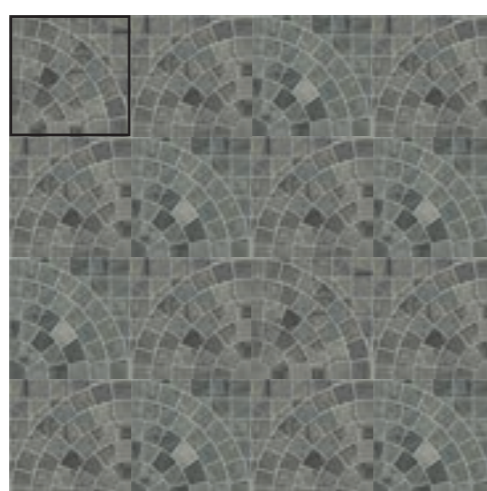

ГЛАЗУРОВАННЫЙ КЕРАМОГРАНИТ

МОЗАИКА

28x28 см

СХЕМА УКЛАДКИ 1

СХЕМА УКЛАДКИ 2

СХЕМА УКЛАДКИ 1

СХЕМА УКЛАДКИ 2

СПЕЦИАЛЬНЫЕ ИЗДЕЛИЯ ♦