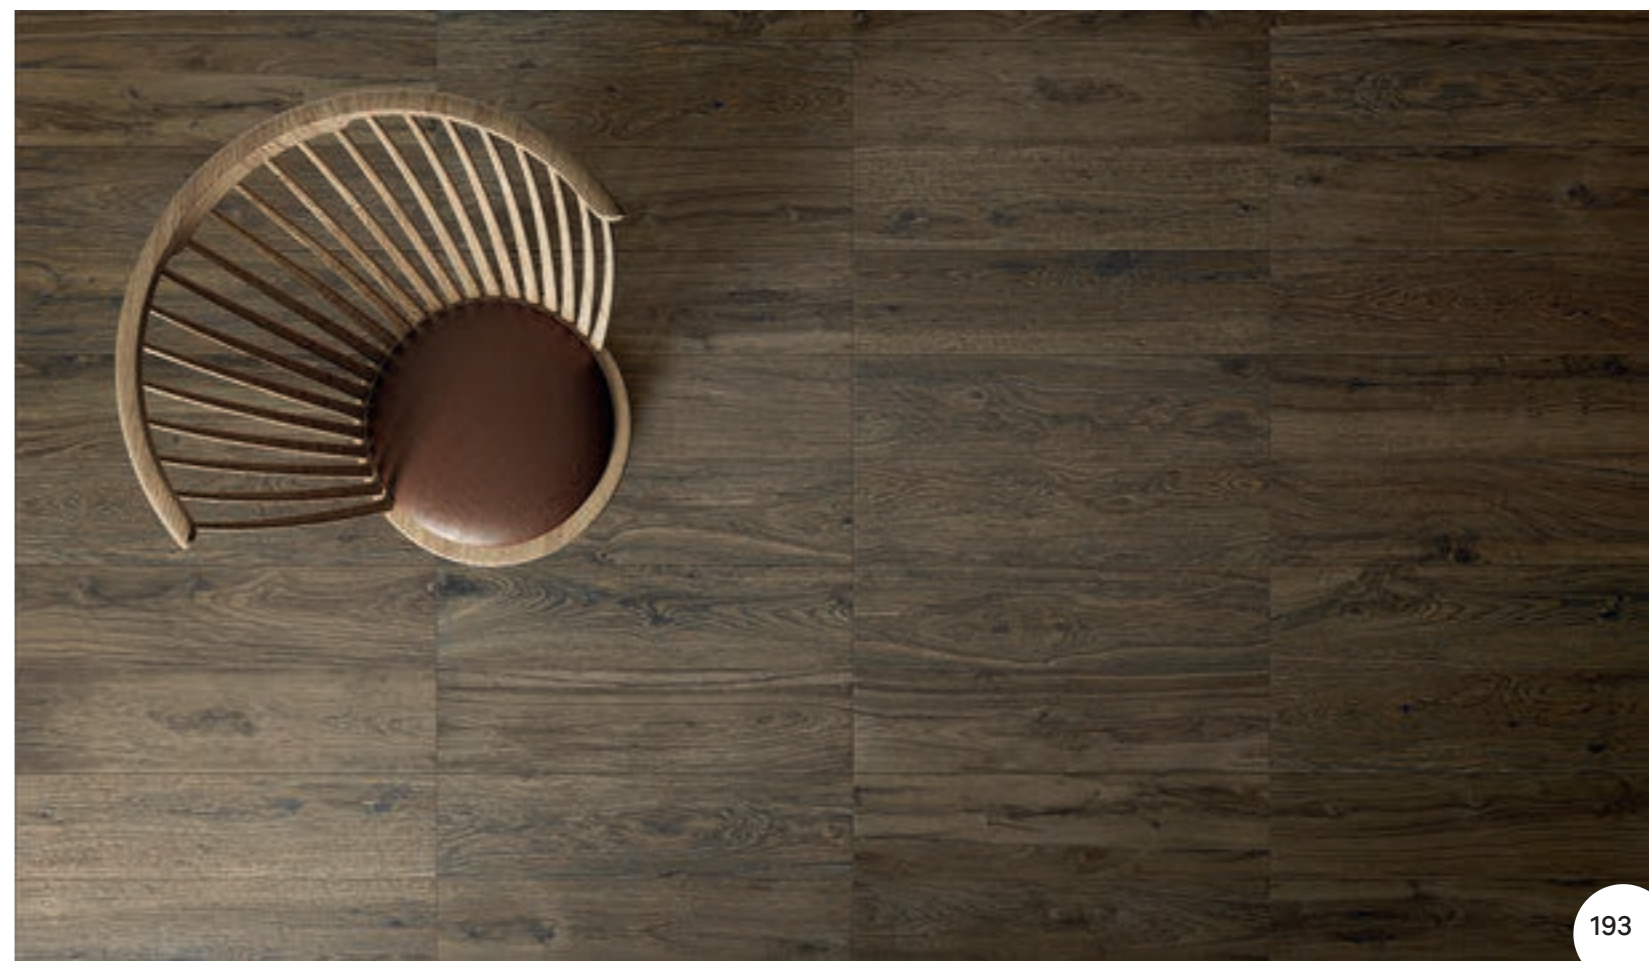

НАТ. - 25x75 см

**МЕРАНО
НАТ**

НАТ. И РЕТ. - 22,5x90 см

**МЕРАНО
ПЮШЕР**

НАТ. И РЕТ. - 22,5x90 см

**ЛАЙФСТАЙЛ
УАЙТ ВСТАВКА ТВИСТ**
НАТ. - 25x75 см

**МЕРАНО
НАТ**
НАТ. И РЕТ. - 22,5x90 см

ЦВЕТА