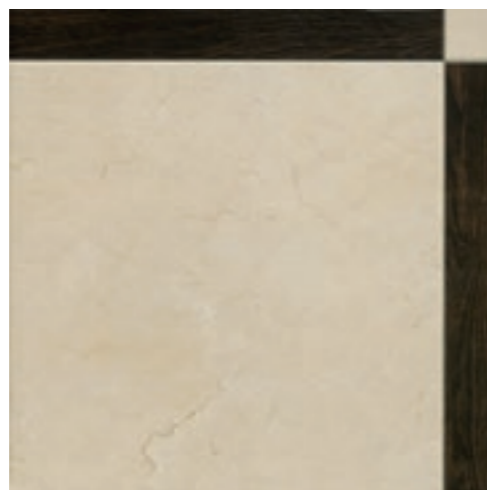

ЦВЕТА

ГЛАЗУРОВАННЫЙ КЕРАМОГРАНИТ

БЕЛЫЙ

Нат. - 45x45 см

PEI 3
V2

БЕЖ

Нат. - 45x45 см

PEI 3
V2