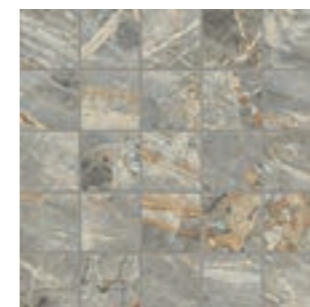

СЕРЫЙ МОЗАИКА

28x28 см

НАСТЕННАЯ ПЛИТКА

ИЗ БЕЛОЙ ГЛИНЫ