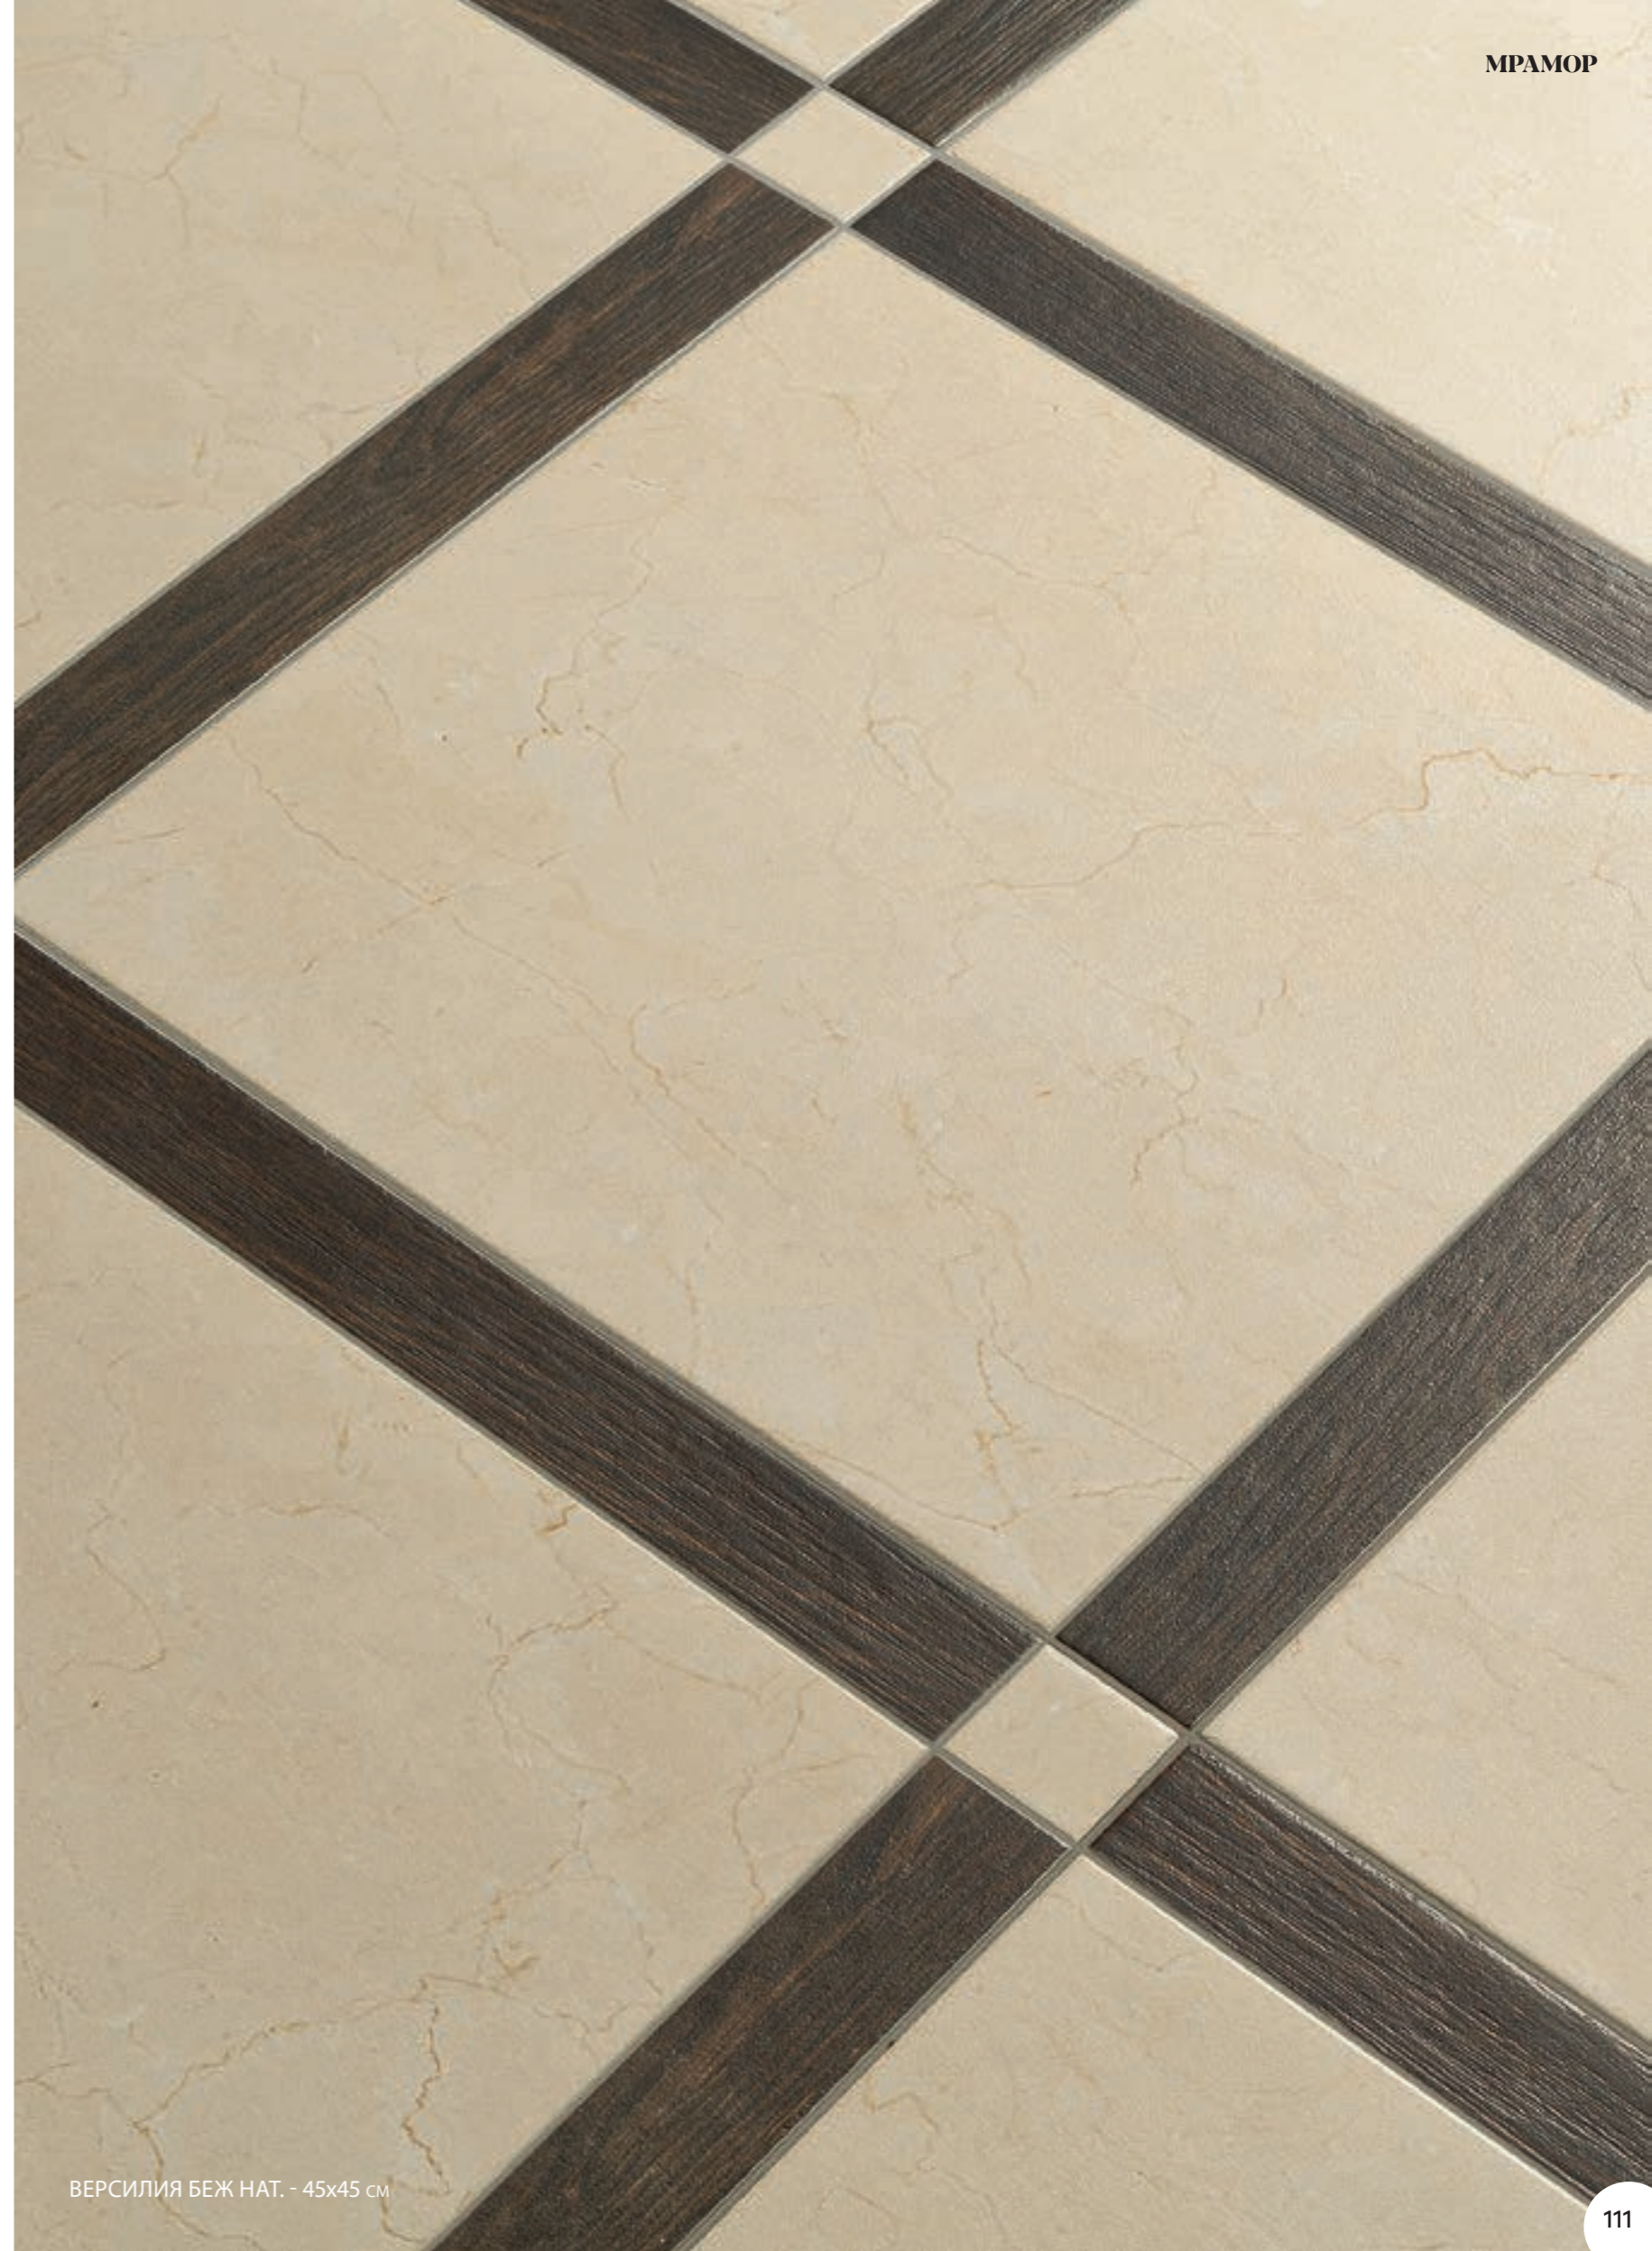

ВЕРСИЛИЯ БЕЖ НАТ. - 45x45 см