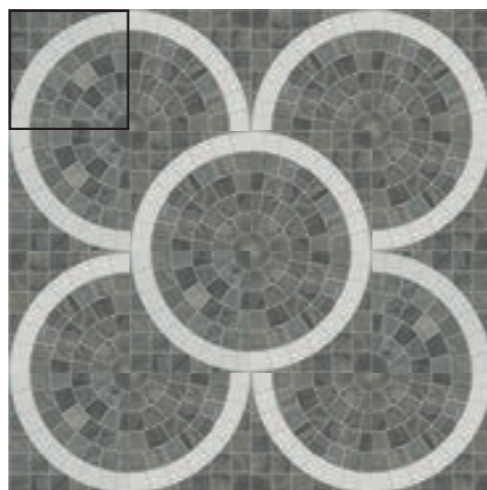

ГЛАЗУРОВАННЫЙ КЕРАМОГРАНИТ

МОЗАИКА

28x28 см

СХЕМА УКЛАДКИ 1

СХЕМА УКЛАДКИ 2

СХЕМА УКЛАДКИ 1

СХЕМА УКЛАДКИ 2

СПЕЦИАЛЬНЫЕ ИЗДЕЛИЯ ♦