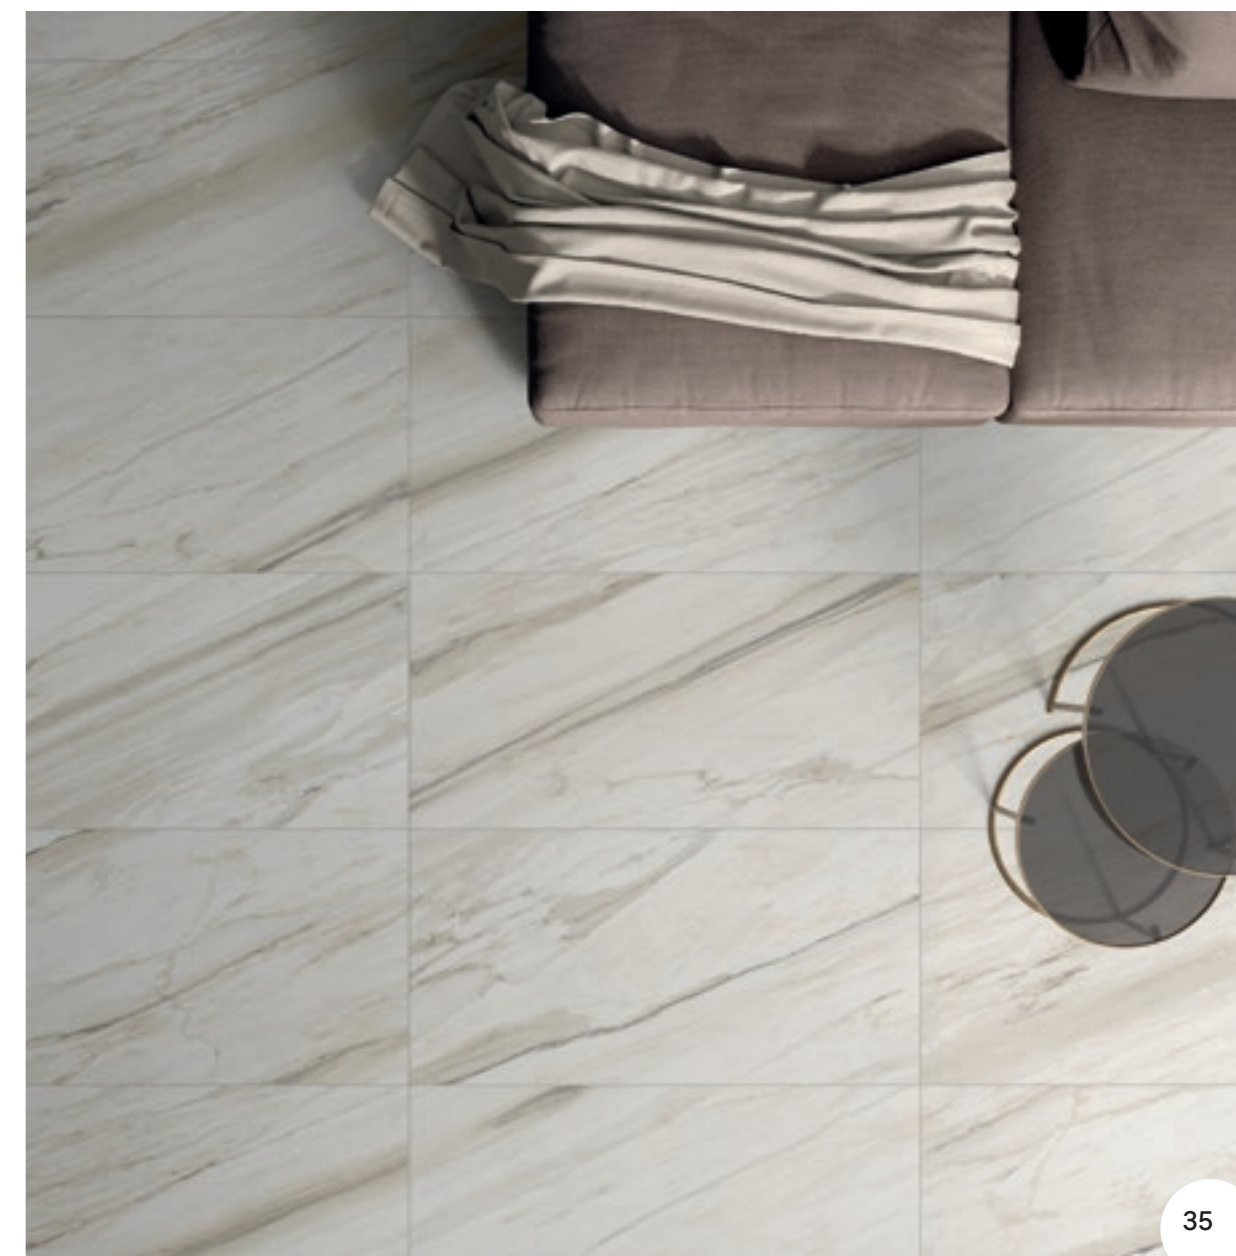

НАТ. И РЕТ. - 45x90 см

**ЛАЙФСТАЙЛ
ВСТ.ГОЛДЕН**

НАТ. - 25x75 см

**ПОРТОФИНО
БЕЛЫЙ**

НАТ. И РЕТ. - 45x90 см

ПОРТОФИНО БЕЖ

НАТ. И РЕТ. - 45x90 см

**ПОРТОФИНО
БЕЖ**