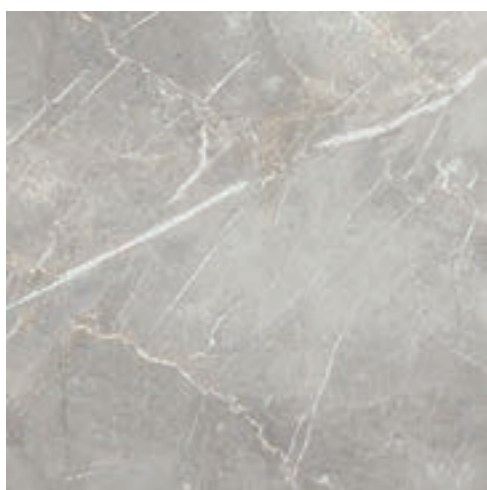

ТИБЕРИО

Шлиф. и Рет. - 45x45 см V3