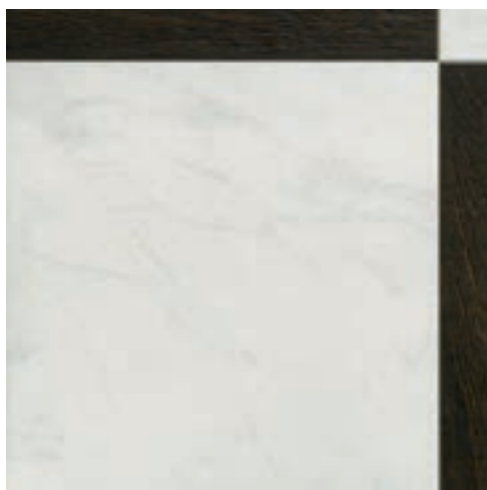

ЦВЕТА

ГЛАЗУРОВАННЫЙ КЕРАМОГРАНИТ

БЕЛЫЙ

Нат. - 45x45 см

PEI 3
V2