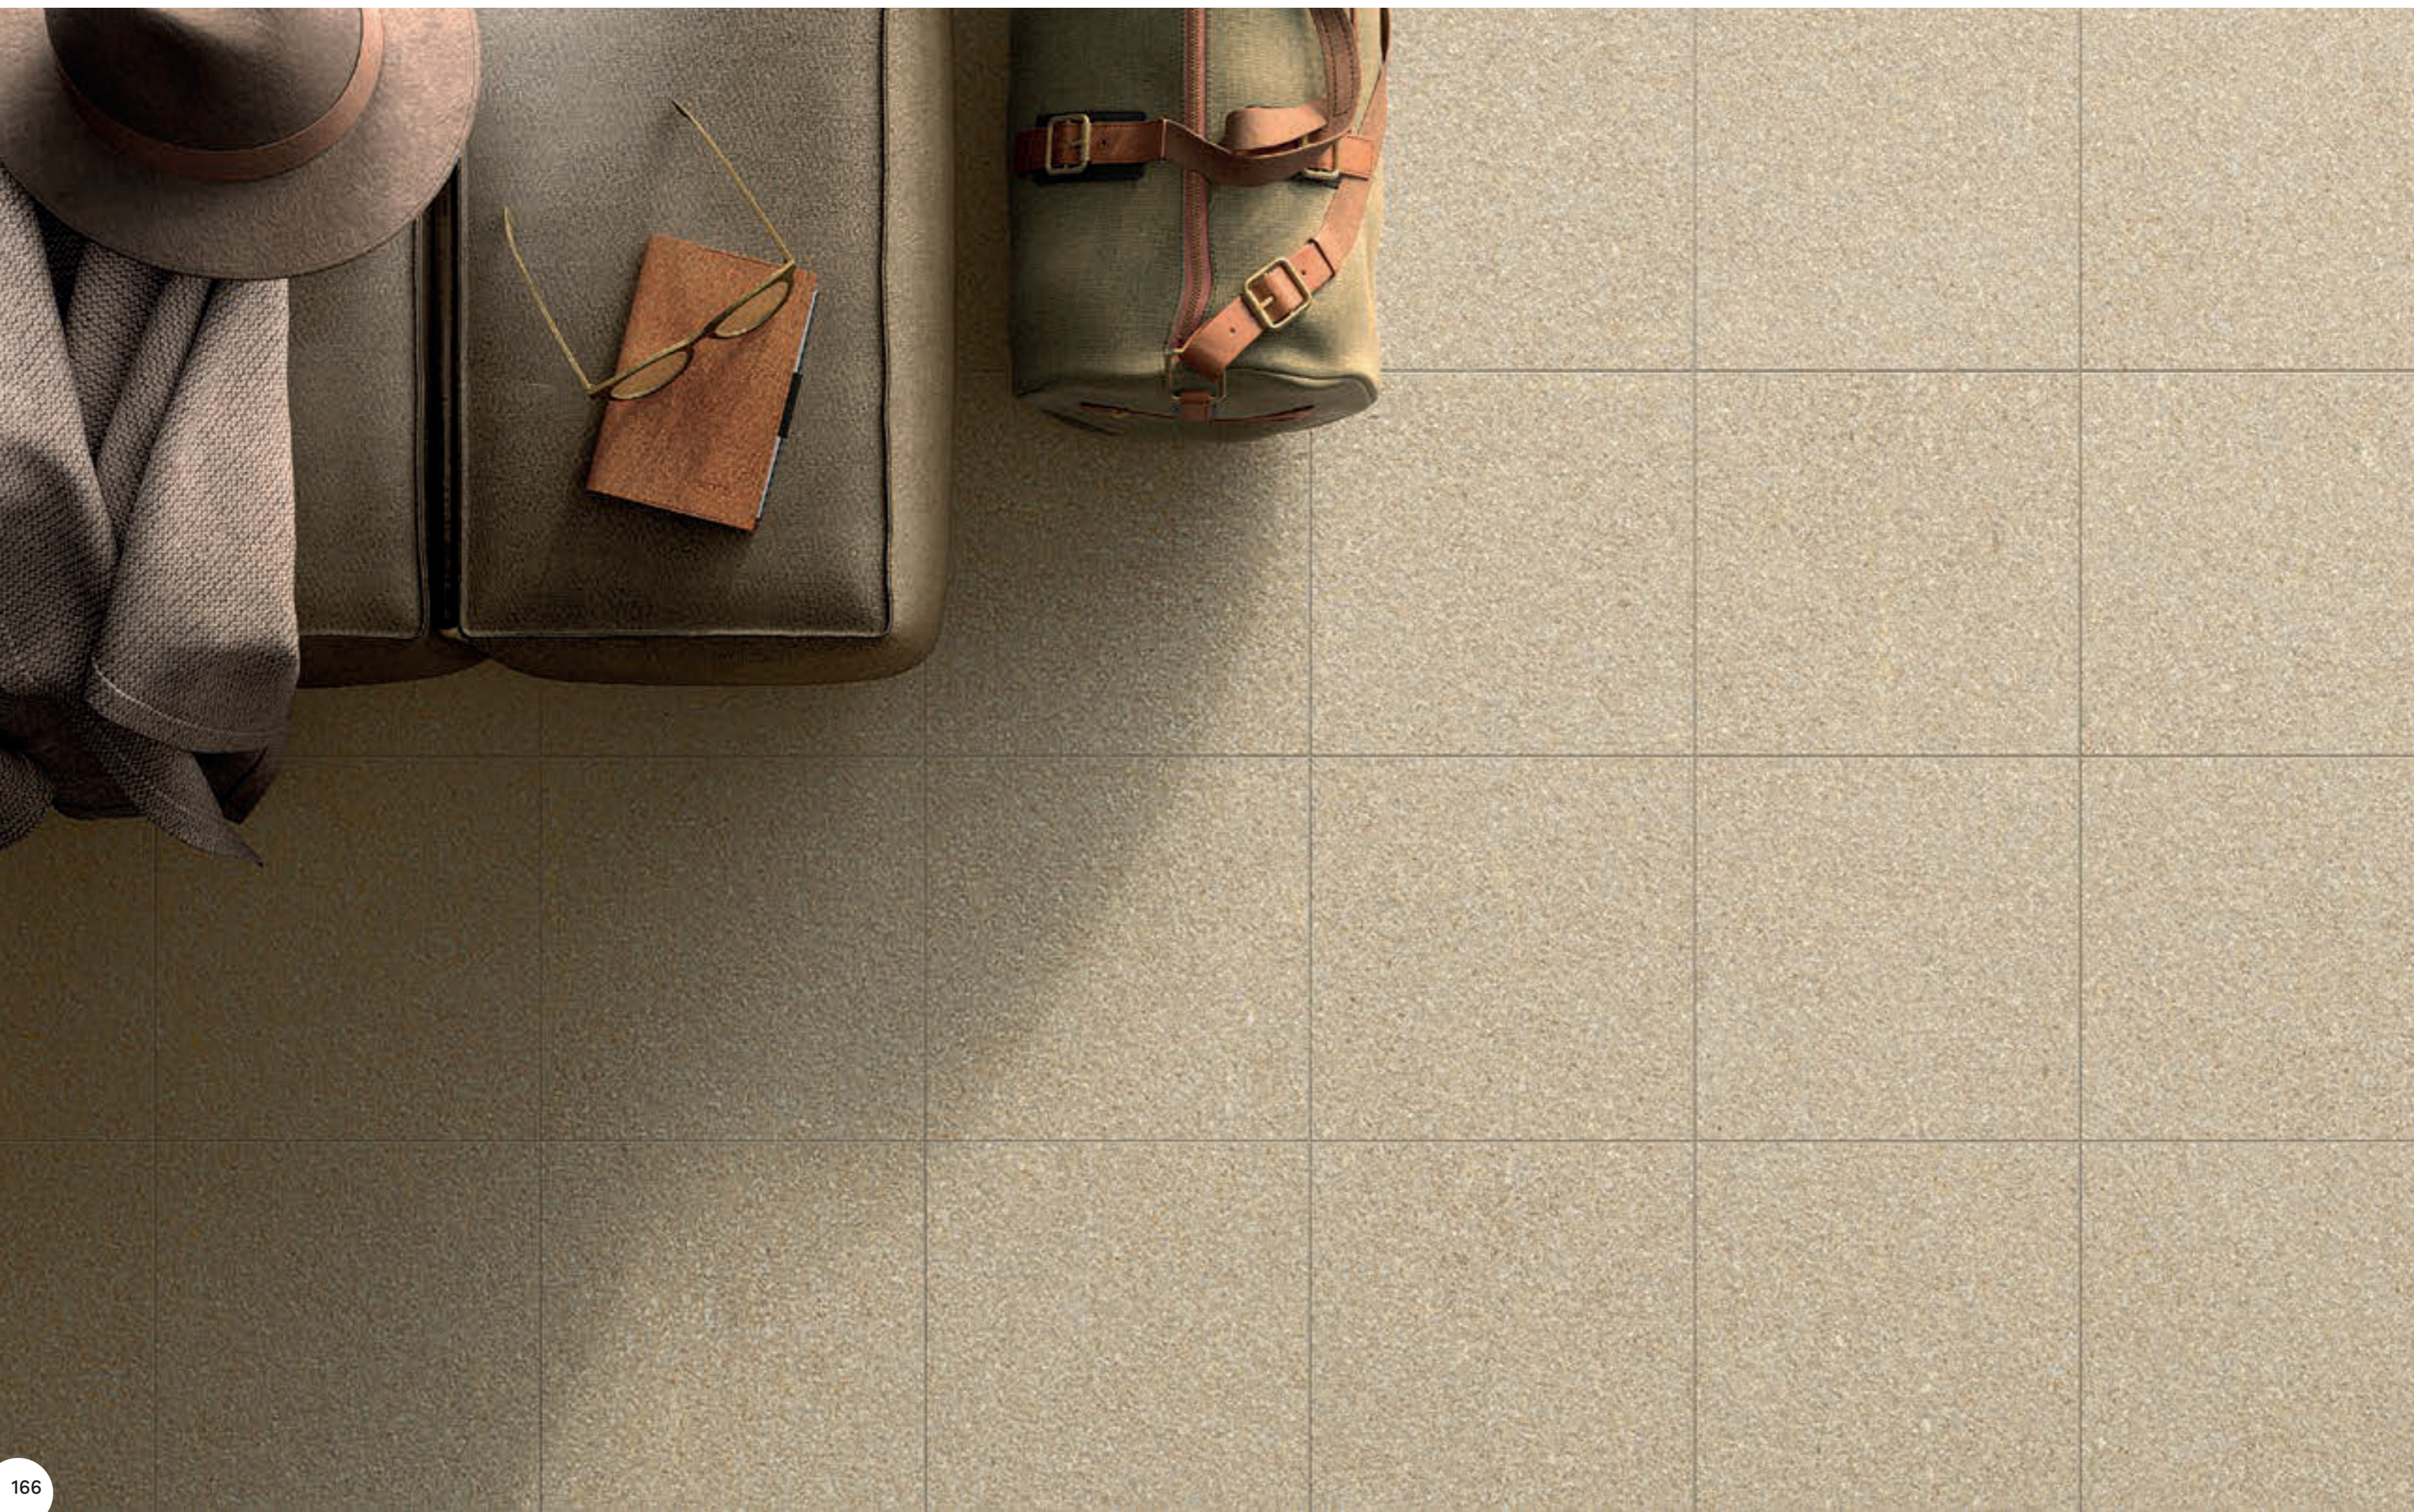

**КОРТИНА
БЕЖ**
НАТ. - 30x30 см