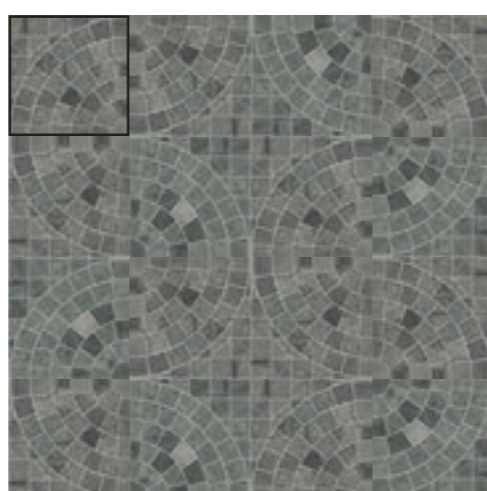

ГЛАЗУРОВАННЫЙ КЕРАМОГРАНИТ

МОЗАИКА

28x28 см

СХЕМА УКЛАДКИ 1

СХЕМА УКЛАДКИ 2

СХЕМА УКЛАДКИ 1

СХЕМА УКЛАДКИ 2

СПЕЦИАЛЬНЫЕ ИЗДЕЛИЯ ♦